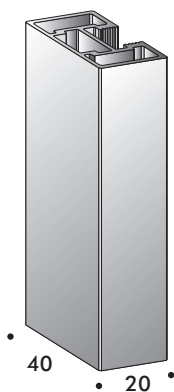

ACQUA pour Scigno Base et Scigno Essential

Le système **escamotable** donne l'opportunité de compléter au mieux les passages équipés de contre-châssis pour portes coulissantes escamotables.

Les vantaux qui composent ce système, formés d'une structure en aluminium et de panneaux/vitrages de remplissage, peuvent être appliqués sur des contre-châssis Scigno Base et Essential.

Le vantail **ACQUA** se distingue par une ligne simple et mince; son épaisseur d'à peine 40 mm lui permet en effet de s'adapter de manière optimale à toute situation tout en garantissant d'excellentes caractéristiques de solidité.