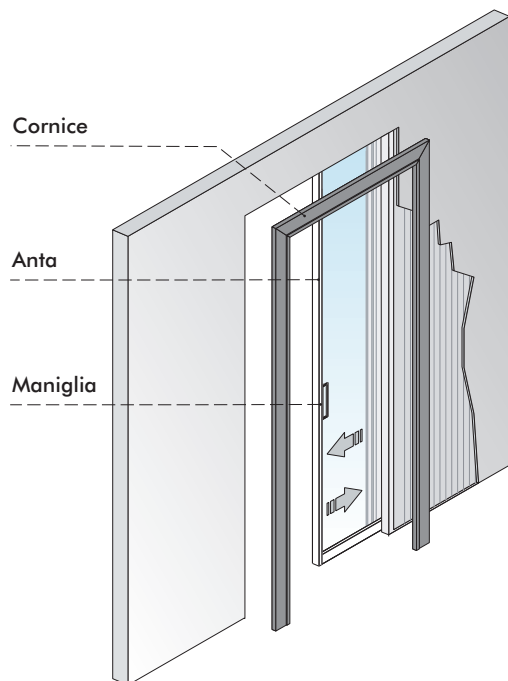

ACQUA pour Scigno Base et Scigno Essential

Le système **escamotable** donne l'opportunité de compléter au mieux les passages équipés de contre-châssis pour portes coulissantes escamotables.

Les vantaux qui composent ce système, formés d'une structure en aluminium et de panneaux/vitrages de remplissage, peuvent être appliqués sur des contre-châssis Scigno Base et Essential.

Le vantail **ACQUA** se distingue par une ligne simple et mince; son épaisseur d'à peine 40 mm lui permet en effet de s'adapter de manière optimale à toute situation tout en garantissant d'excellentes caractéristiques de solidité.