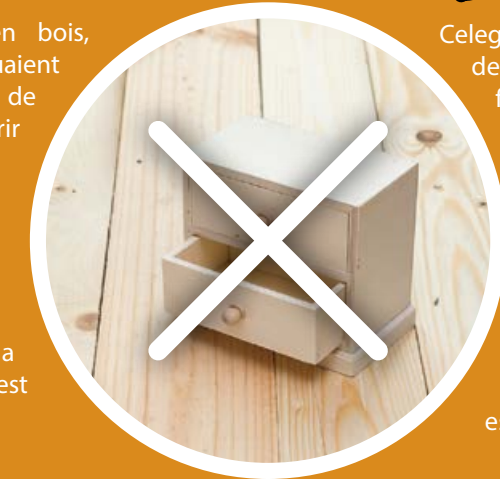

COMPACK SYSTEM

UNE NOUVELLE EXPÉRIENCE DE MOUVEMENT

IL ÉTAIT UNE FOIS...

Rappelez-vous vos vieux tiroirs en bois, difficiles à ouvrir et qui bloquaient régulièrement. Il fallait deux mains et de multiples manipulations pour les ouvrir et non sans grincements.

Un peu d'histoire: le premier tiroir avec système de guidage fabriqué en usine date de 1960.

La révolution silencieuse a débuté il y a 50 ans et aujourd'hui, ouvrir un tiroir est un geste simple, fluide et silencieux.

Celegon est spécialisé dans la conception de systèmes innovants d'ouvertures et de fermetures de portes.

Ouvrir une porte installée avec la technologie COMPACK living® est une nouvelle expérience et un changement dans la vision de vos espaces de vie.

Essayez-le. Posez votre main sur une poignée de porte d'apparence traditionnelle, poussez légèrement et la porte glissera sans résistance. Le mouvement est doux, plaisant, fluide et silencieux.