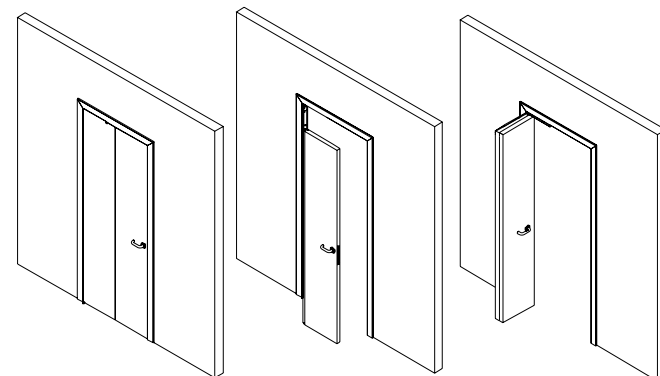

50%
D'ENCOMBREMENT
EN MOINS

**NOUVEAU
BREVET**

DEUX SOLUTIONS POUR TOUS VOS BESOINS

Dans ses versions 180° et 90°, COMPACK living® permet une plus grande liberté de conception, en supprimant les contraintes d'encombrement liées aux portes traditionnelles. COMPACK living® réduit fortement les exigences de dégagement et élimine les problèmes d'interférences entre les portes.

COMPACK living® 90° est le développement logique du système 180° testé et éprouvé. Les 2 systèmes utilisent les mêmes panneaux de portes et chambranles.

A l'aide d'un seul produit, vous pouvez installer une porte pliante s'ouvrant à 90° ou parallèlement au mur. La porte fermée est identique à toute autre porte avec battées. La manipulation de la porte est simple, ergonomique et fluide et garantie dans le temps.