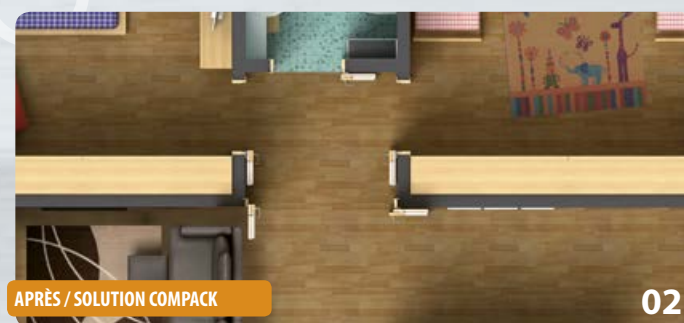

AVANT / PORTES TRADITIONNELLES

APRÈS / SOLUTION COMPACT

02

Photo 01 illustre un intérieur avec des portes traditionnelles.

Photo 02 grâce au système COMPACT Living, on obtient, dans le même intérieur, un accroissement significatif de l'espace à vivre en réduisant l'encombrement et les interférences entre les différentes portes.

MADE IN ITALY

CELEGON
SMART OPENING SYSTEMS

COMPACT living® est une idée CELEGON
30035 Mirano (Venezia) Italy | Via G. Galilei, 6 - Z.I.
T +39 041 572 8404 | F +39 041 572 8522
www.compactliving.com | info@compactliving.com

COMPACT
LIVING

libérez de l'espace

libre de vos mouvements

Bonetti Massimo Design // www.compactliving.com