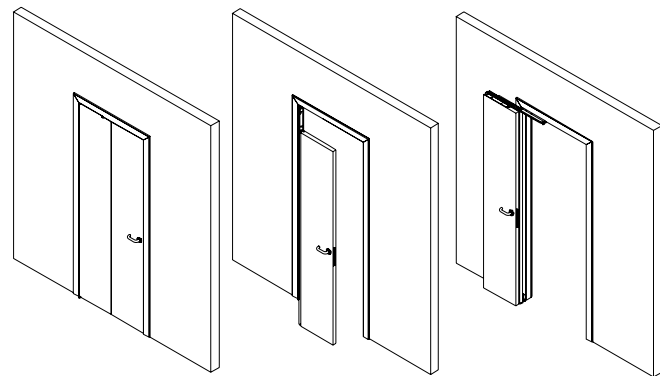

50%
D'ENCOMBREMENT
EN MOINS

**NOUVEAU
BREVET**

DEUX SOLUTIONS POUR TOUS VOS BESOINS

Dans ses versions 180° et 90°, COMPACK living® permet une plus grande liberté de conception, en supprimant les contraintes d'encombrement liées aux portes traditionnelles. COMPACK living® réduit fortement les exigences de dégagement et élimine les problèmes d'interférences entre les portes.

COMPACK living® 90° est le développement logique du système 180° testé et éprouvé. Les 2 systèmes utilisent les mêmes panneaux de portes et chambranles.

A l'aide d'un seul produit, vous pouvez installer une porte pliante s'ouvrant à 90° ou parallèlement au mur. La porte fermée est identique à toute autre porte avec battées. La manipulation de la porte est simple, ergonomique et fluide et garantie dans le temps.